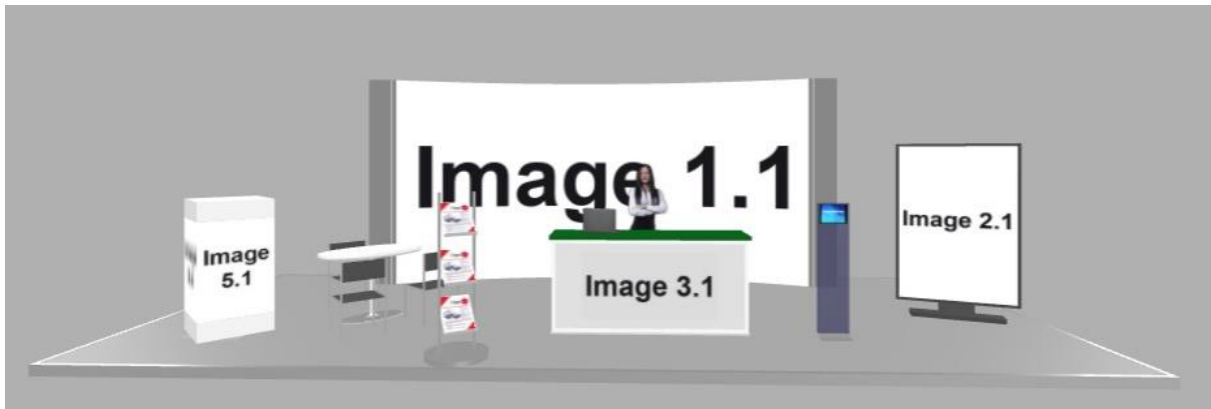

## Media data stand design virtual RO-KA-TECH

BASIC			
object	measurements in mm	ratio	max. image size in pixels
color counter	Hexadecimal-Code <a href="https://www.farben-umrechnen.de/">https://www.farben-umrechnen.de/</a>		
wall 1 ( <i>Image 1.1</i> )	6150 x 3000	Ca. 2 : 1	615 x 300
info board 1 ( <i>Image 2.1</i> )	1200 x 1800	2 : 3	240 x 360
cube side 1 ( <i>Image 5.1</i> ) cube side 2 ( <i>Image 5.2</i> ) cube side 3 ( <i>Image 5.3</i> ) cube side 4 ( <i>Image 5.4</i> )	700 x 1000	7 : 10	140 x 200
counter: logo ( <i>Image 3.1</i> ) (background as transparent as possible)	1600 x 720	-	320 x 144 Optimal: 256 x 128 or 128 x 128
file sizes:	max. 500-600 KB (optimal: 50-200 KB)		
image formats:	PNG, JPG, WEBP		
video formats:	MP4, WEBM		