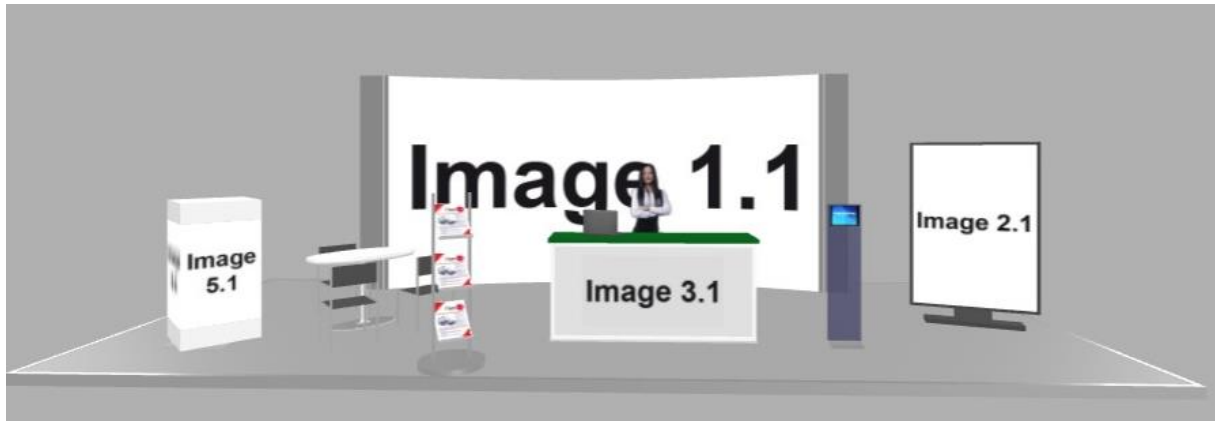

Mediadaten Standgestaltung virtuelle RO-KA-TECH

BASIC			
Objekt	Abmessung in mm	Seitenverhältnis	max. Bildgröße in Pixel
Farbe der Theke	Hexadezimal-Code https://www.farben-umrechnen.de/		
Wand 1 (<i>Image 1.1</i>)	6150 x 3000	Ca. 2 : 1	615 x 300
Infoboard 1 (<i>Image 2.1</i>)	1200 x 1800	2 : 3	240 x 360
Würfel Seite 1 (<i>Image 5.1</i>) Würfel Seite 2 (<i>Image 5.2</i>) Würfel Seite 3 (<i>Image 5.3</i>) Würfel Seite 4 (<i>Image 5.4</i>)	700 x 1000	7 : 10	140 x 200
Theke: Logo (<i>Image 3.1</i>) (möglichst transparenter Hintergrund)	1600 x 720	Beliebig	320 x 144 Optimal: 256 x 128 Oder 128 x 128
Dateigrößen:	max. 500-600 KB (optimal: 50-200 KB)		
Bildformate:	PNG, JPG, WEBP		
Videofomate:	MP4, WEBM		